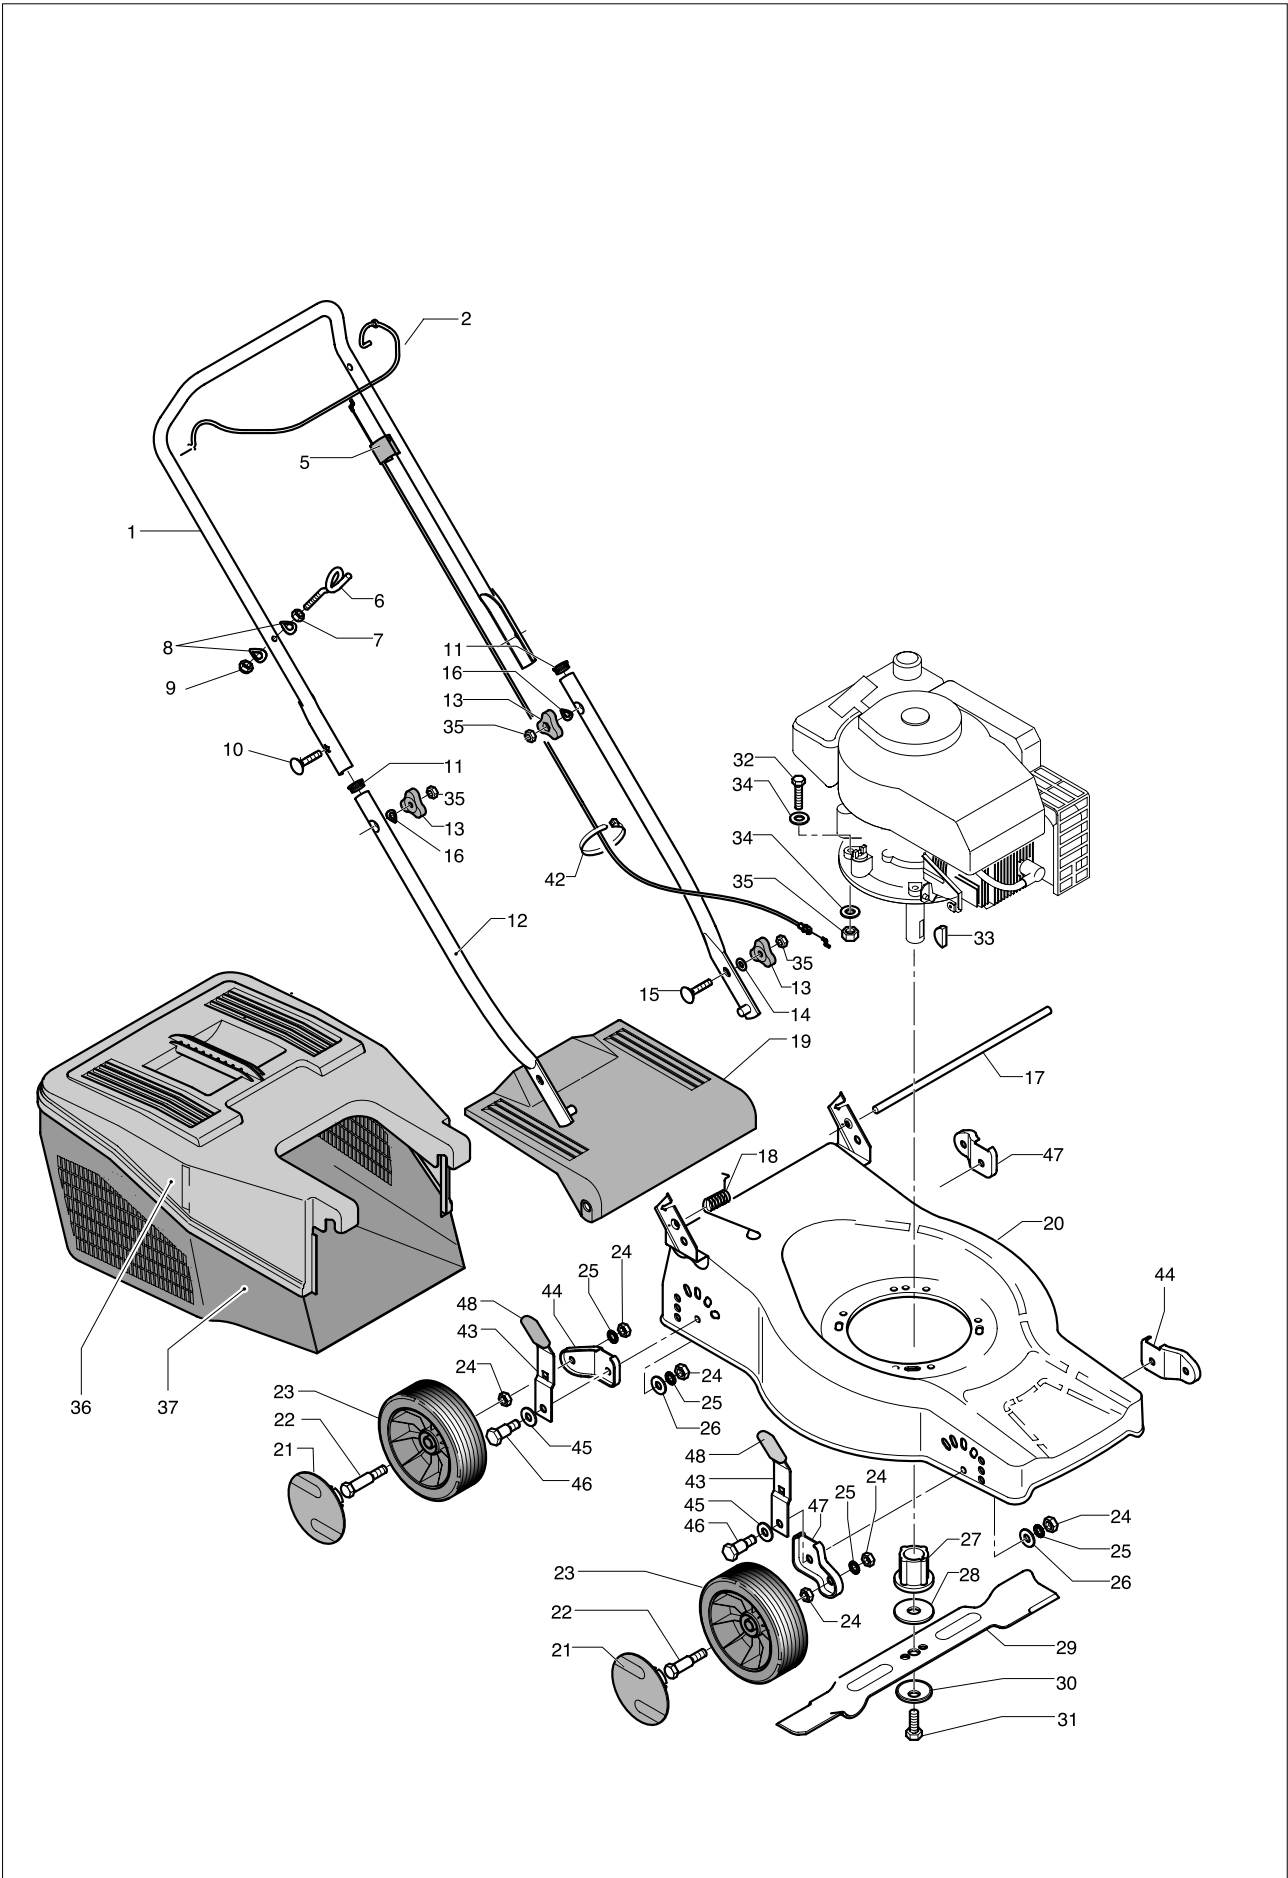

PNC	Type/Prefix/nd	Model	Brand
953878064		P4040S	PARTNER
953878047		M4040S	McCULLOCH

Number of Pages 1 of 3

Factory: ILY - Parabiago		Product Group: ON 107
Publication Number:	EIPL2005_PP0501002	Petrol Wheeled
Publication Date:	24/01/05	Sub Group: 1073

Pos.	PN ELX	MEP P\°	DESCRIPTION	Q.ty	Pos.	PN ELX	MEP P\°	DESCRIPTION	Q.ty
1	531205204	10121743	upper handle	1	25	531208974	30102100	washer	8
2	531205168	10121463	lever	1	26	531207989	20113000	washer	4
5	531206026	10146620	cable	1	27	531207242	10531600	bearing blade	1
6	531205169	10121470	cable hook	1	28	531207243	10531700	washer	1
7	531207165	10501200	nut	1	29	531211653	10165680	blade	1
8	531204961	10115900	washer	2	30	531207237	10530900	washer	1
9	531208491	20281800	nut	1	31	531208008	20120580	screw	1
10	531207089	10402401	screw	2	32	531205196	10121700	screw	2
11	531208950	20833303	plug	2	32	531206681	10291000	screw	1
12	531206071	10150133	handle lowere	2	33	531204907	10100900	key	1
13	531204923	10114303	knob	4	34	531207981	20106200	washer	6
14	531204922	10114200	washer	2	35	531207982	20106300	nut	7
15	531204921	10114100	screw	2	36	531208296	20146113	grass cover	1
16	531207090	10402402	washer	2	37	531208313	20146593	grass catcher botto	1
17	531205060	10120530	tie rod	1	42	531205581	10135600	clamp	1
18	531205999	10146330	spring	1	43	531207985	20107201	lever	4
19	531205982	10146211	deflector	1	44	531204914	10107301	wheel bearing	2
20	531210735	10150171	deck	1	45	531206643	10272500	washer	4
21	531206010	10146490	plug	4	46	531204912	10107100	screw	4
22	531205042	10120090	screw	4	47	531204915	10107302	wheel bearing	2
23	531206018	10146523	wheel	4	48	531207986	20107203	sheating	4
24	531207978	20101700	nut	12					